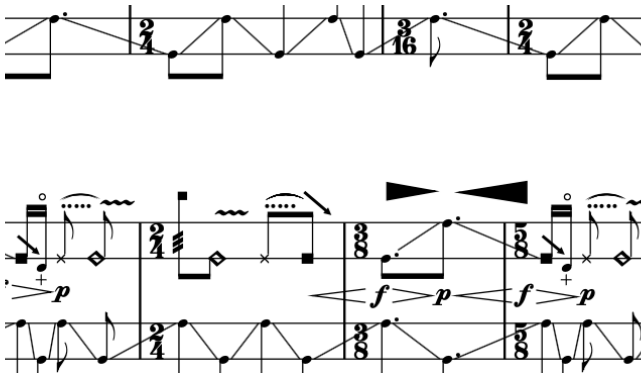

# ENSEMBLE FÜR ZEITGENÖSSISCHE MUSIK

aus: study for string instrument #2, Simon Steen-Andersen, 2009

Leitung: Theresa Heßberg, Lehrkraft für Violine/Viola  
an der Musikschule Witten

---

Du spielst ein Streichinstrument und wolltest schon immer mal wissen, was eigentlich Mozart, Beethoven und co. für Musik schreiben würden, wenn sie heutzutage leben würden? Du interessierst dich dafür, neue Klangmöglichkeiten auf deinem Instrument zu finden, die mit regulärer Notenschrift nicht fassbar sind? col legno und sul ponticello spielen hat dich schon immer fasziniert? Die Vorstellung davon, irgendwann einmal mit lebenden Komponist:innen zusammenzuarbeiten und eine Uraufführung zu spielen begeistert dich?